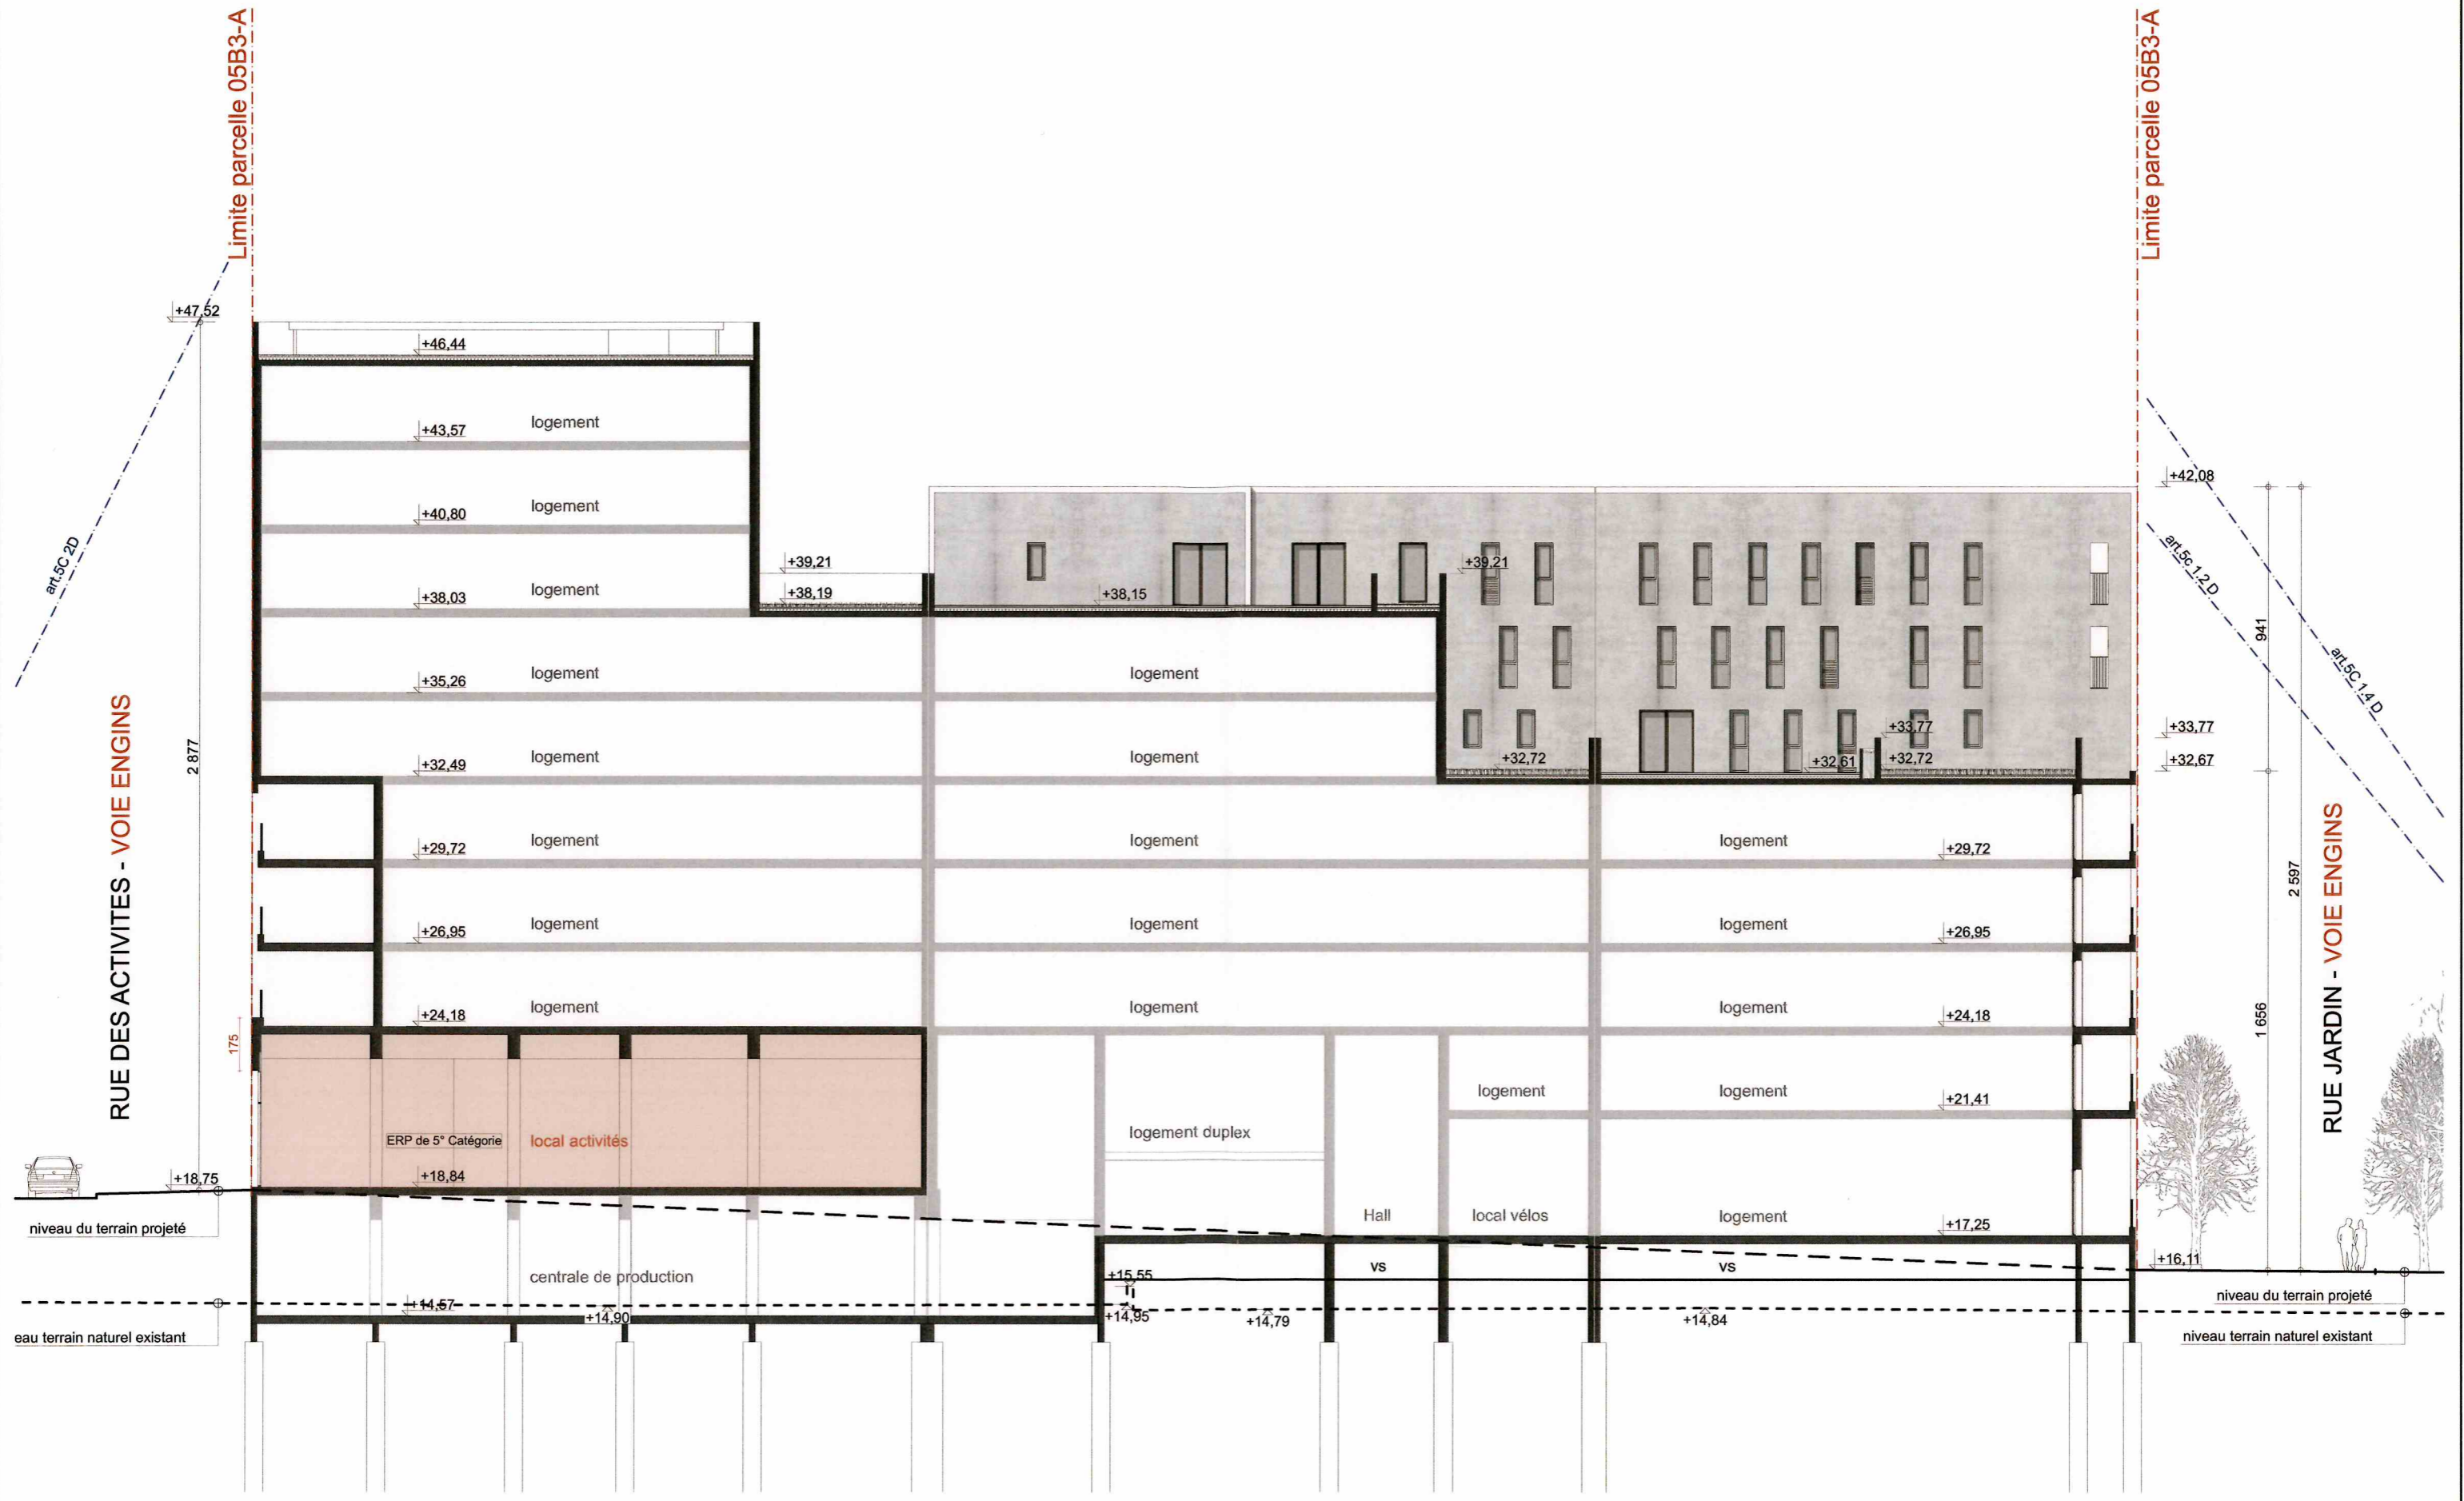

Permis de construire

--- Limite de propriété
▲ Accès

17,90m entre le débouché de l'escalier en RdC et la voie engins

4,90m entre le débouché de l'escalier en RdC et la voie engins

Parking silo
Distance < 300m
de l'ilot 5B3A

FACADE NORD - RUE DES ACTIVITES

N° PC40-
 PN4.2
 SUP.

NIV :

ECH : 1:200

DATE : 1 Avril 2020

SAS 3a ARCHITECTES ASSOCIES
 Philippe Vesco, Isabella Tallo,
 30 rue d'Eguison 13010 Marseille - 0491 32 82 40
 contact@3a-architectes-associes.fr

LES FABRIQUES - ILOT 5B3A
 13015 MARSEILLE

FACADE OUEST - VENELLE PUBLIQUE

N° PC40-
 PN4.3
 SUP.

NIV : ECH : 1:200 DATE : 1 Avril 2020

SAS 3a ARCHITECTES ASSOCIES
 Philippe Vesco, Isabella Tallo,
 30 rue d'Eguison 13010 Marseille - 0491 32 82 40
 contact@3a-architectes-associes.fr