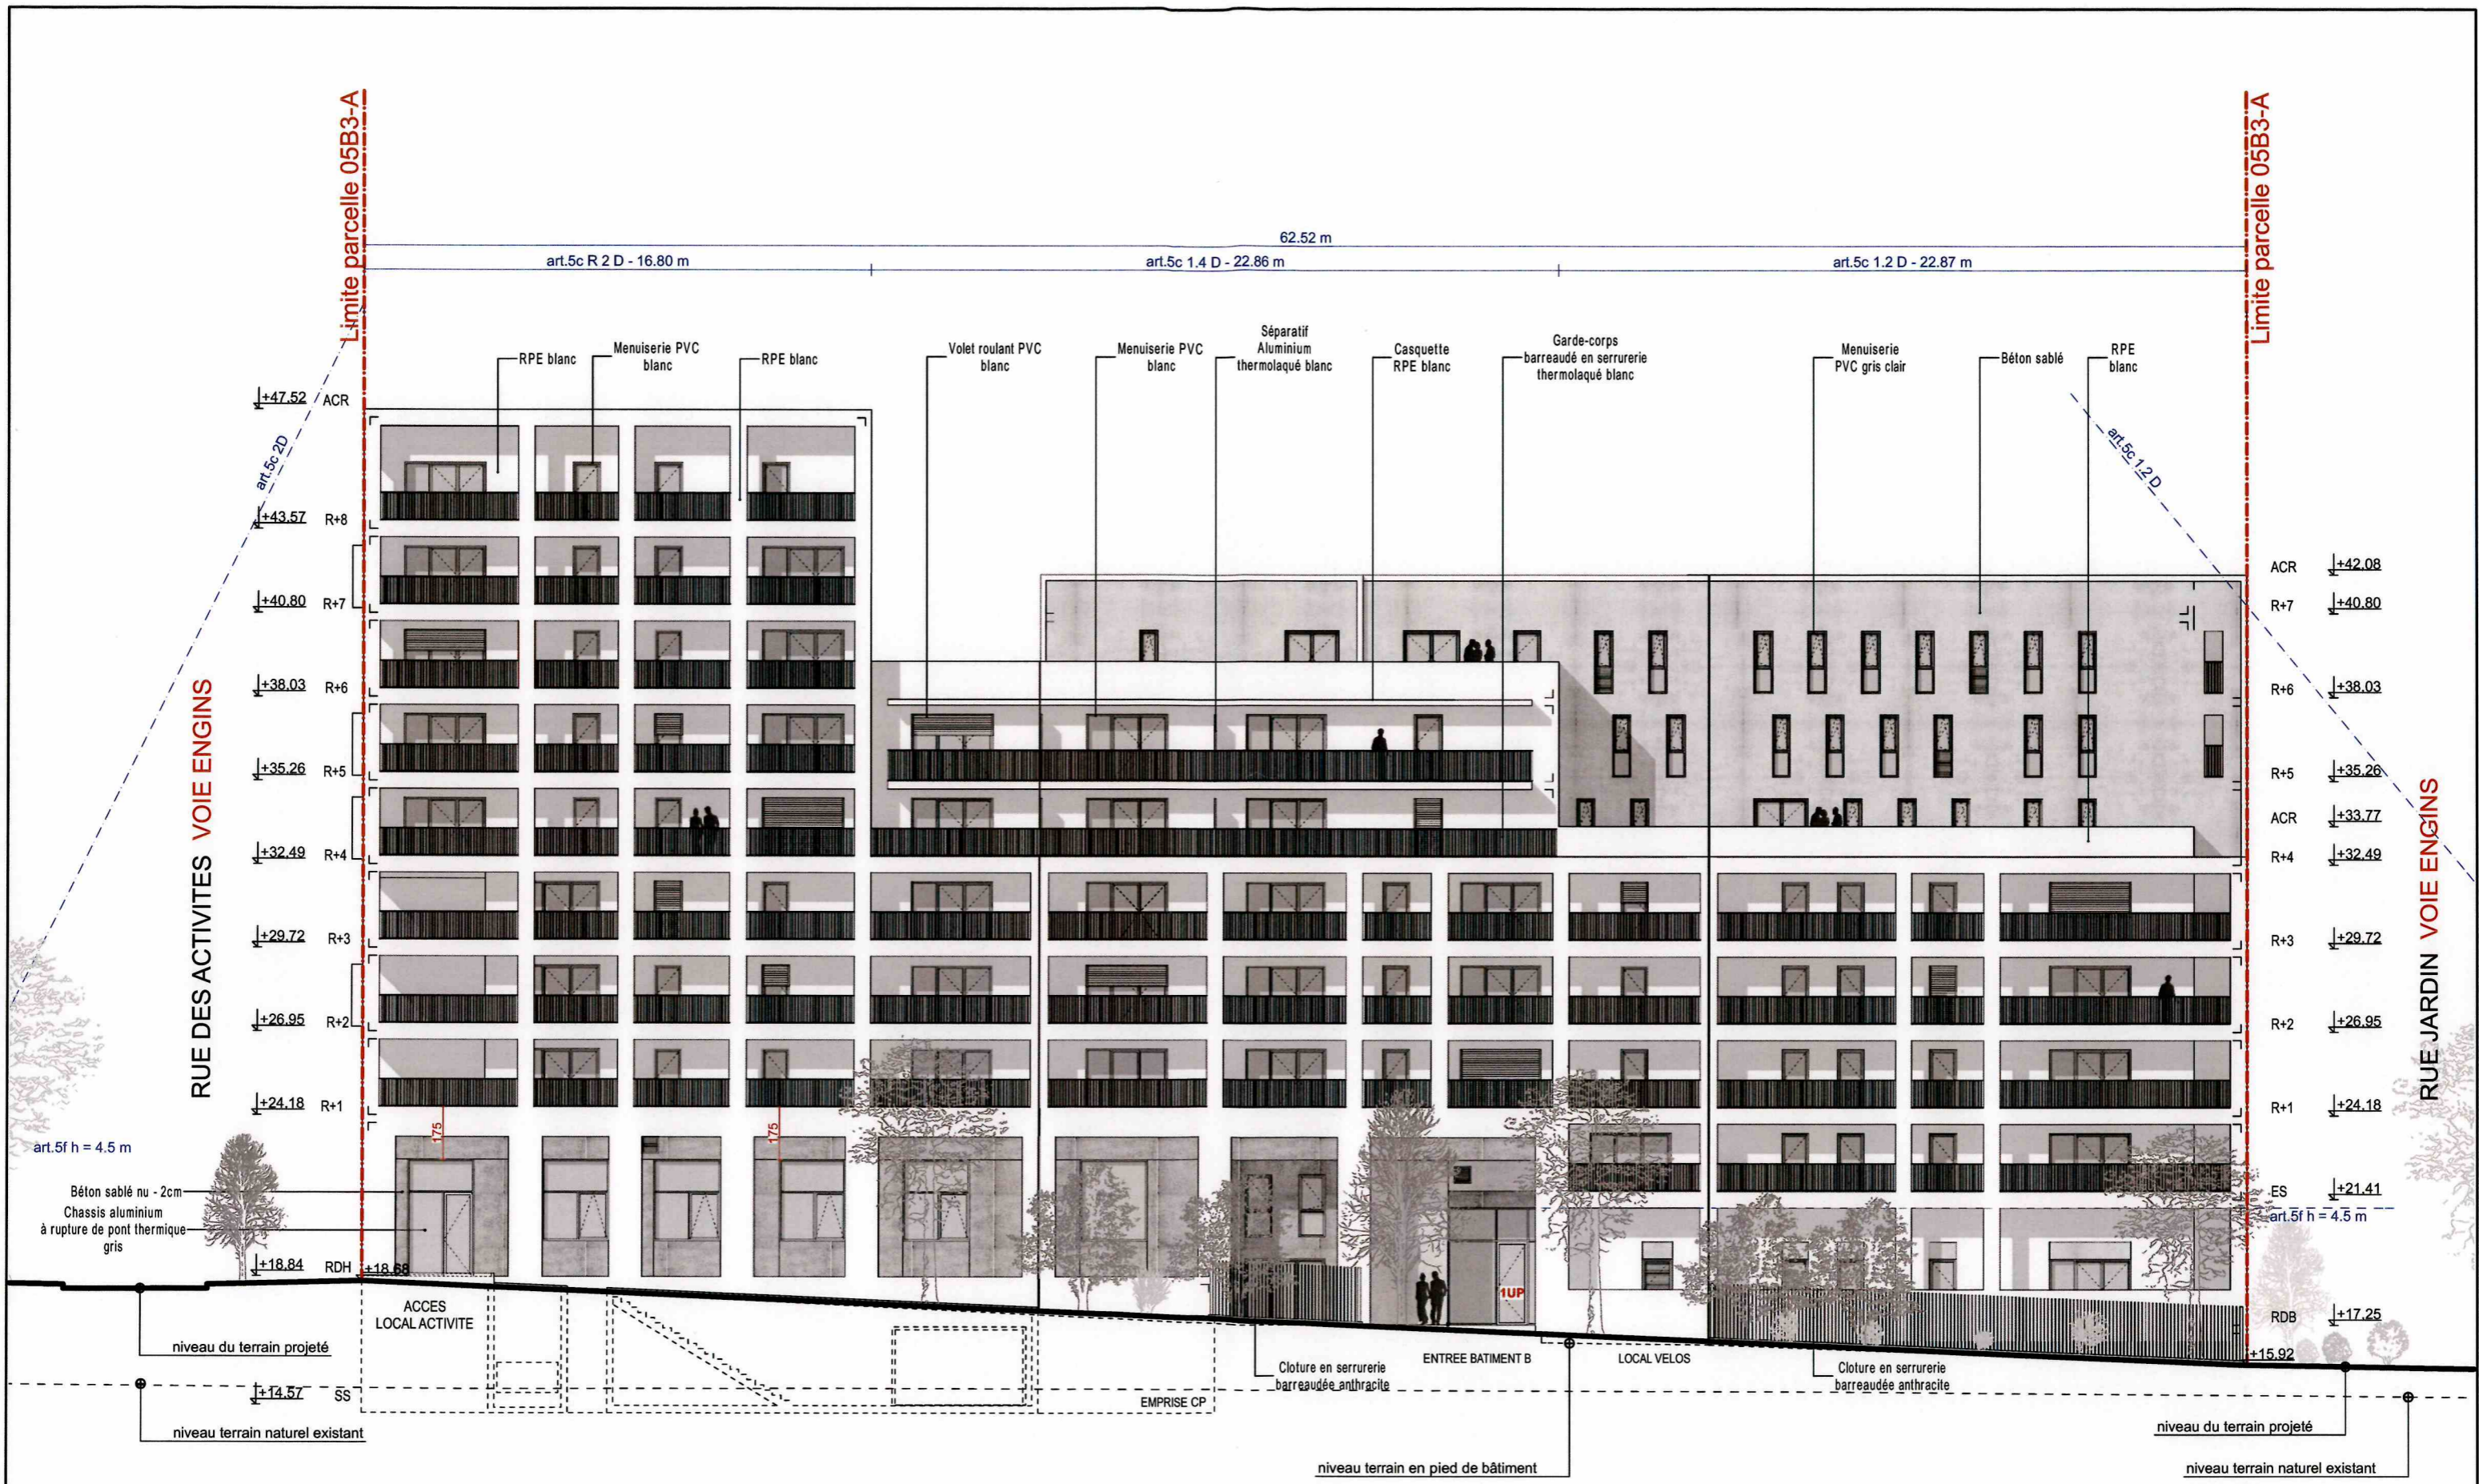

Permis de construire

--- Limite de propriété
▲ Accès

17,90m entre le débouché de l'escalier en RdC et la voie engins

4,90m entre le débouché de l'escalier en RdC et la voie engins

Parking silo
Distance < 300m
de l'ilot 5B3A

FACADE NORD - RUE DES ACTIVITES

N° PC40-
 PN4.2
 SUP.

NIV :

ECH : 1:200

DATE : 1 Avril 2020

SAS 3a ARCHITECTES ASSOCIES
 Philippe Vesco, Isabella Tallo,
 30 rue d'Eguison 13010 Marseille - 0491 32 82 40
 contact@3a-architectes-associes.fr

LES FABRIQUES - ILOT 5B3A
 13015 MARSEILLE

FACADE OUEST - VENELLE PUBLIQUE

N° PC40-
 PN4.3
 SUP.

NIV : ECH : 1:200 DATE : 1 Avril 2020

SAS 3a ARCHITECTES ASSOCIES
 Philippe Vesco, Isabella Tallo,
 30 rue d'Eguison 13010 Marseille - 0491 32 82 40
 contact@3a-architectes-associes.fr