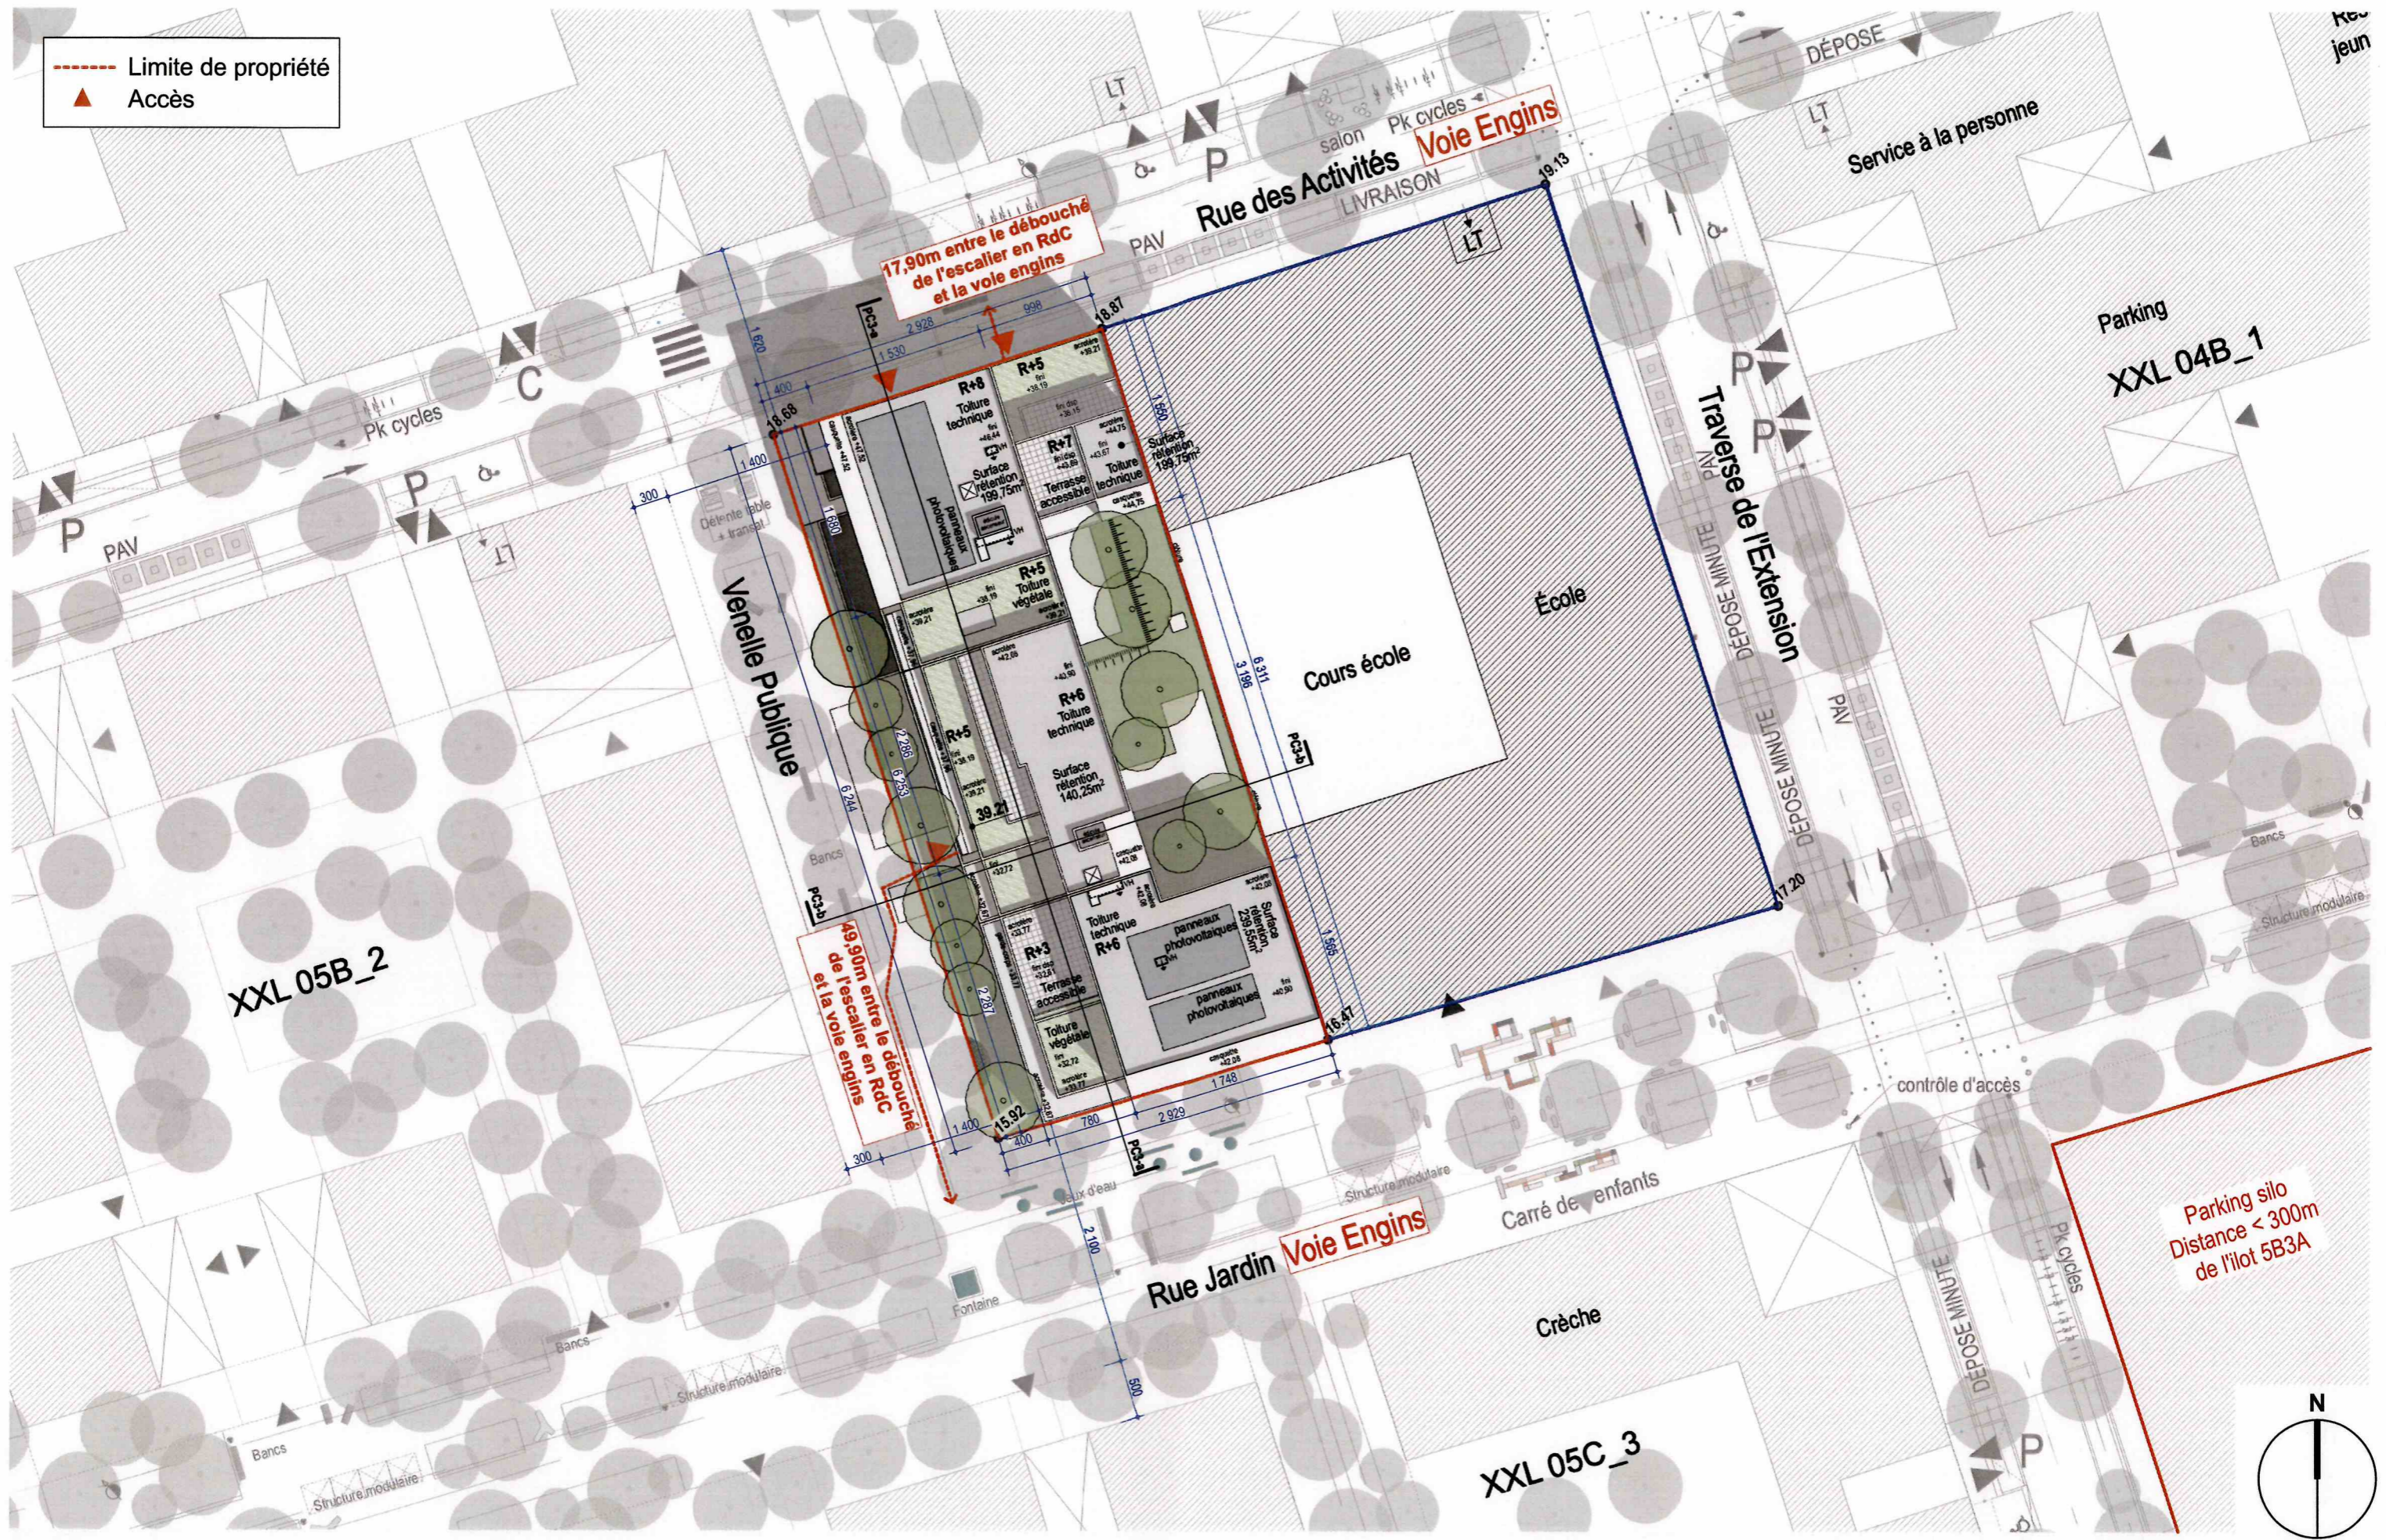

Pièce supplémentaire

Produit par :
3a VERITAS CONSTRUCTION

PC40 SUP.	DOSSIER DE VERIFICATION DE LA CONFORMITE AUX REGLES DE SECURITE	Ech :
DATE	MODIFICATIONS	INDICE
1 Avril 2020		

3a ARCHITECTES ASSOCIES
SAS 3a ARCHITECTES ASSOCIES
Philippe Vesco, Isabella Tallo,
30 rue d'Eguison 13010 Marseille - 0491 32 82 40
contact@3a-architectes-associes.fr

Permis de construire

--- Limite de propriété
▲ Accès

17,90m entre le débouché de l'escalier en RdC et la voie engins

4,90m entre le débouché de l'escalier en RdC et la voie engins

Parking silo
Distance < 300m
de l'ilot 5B3A