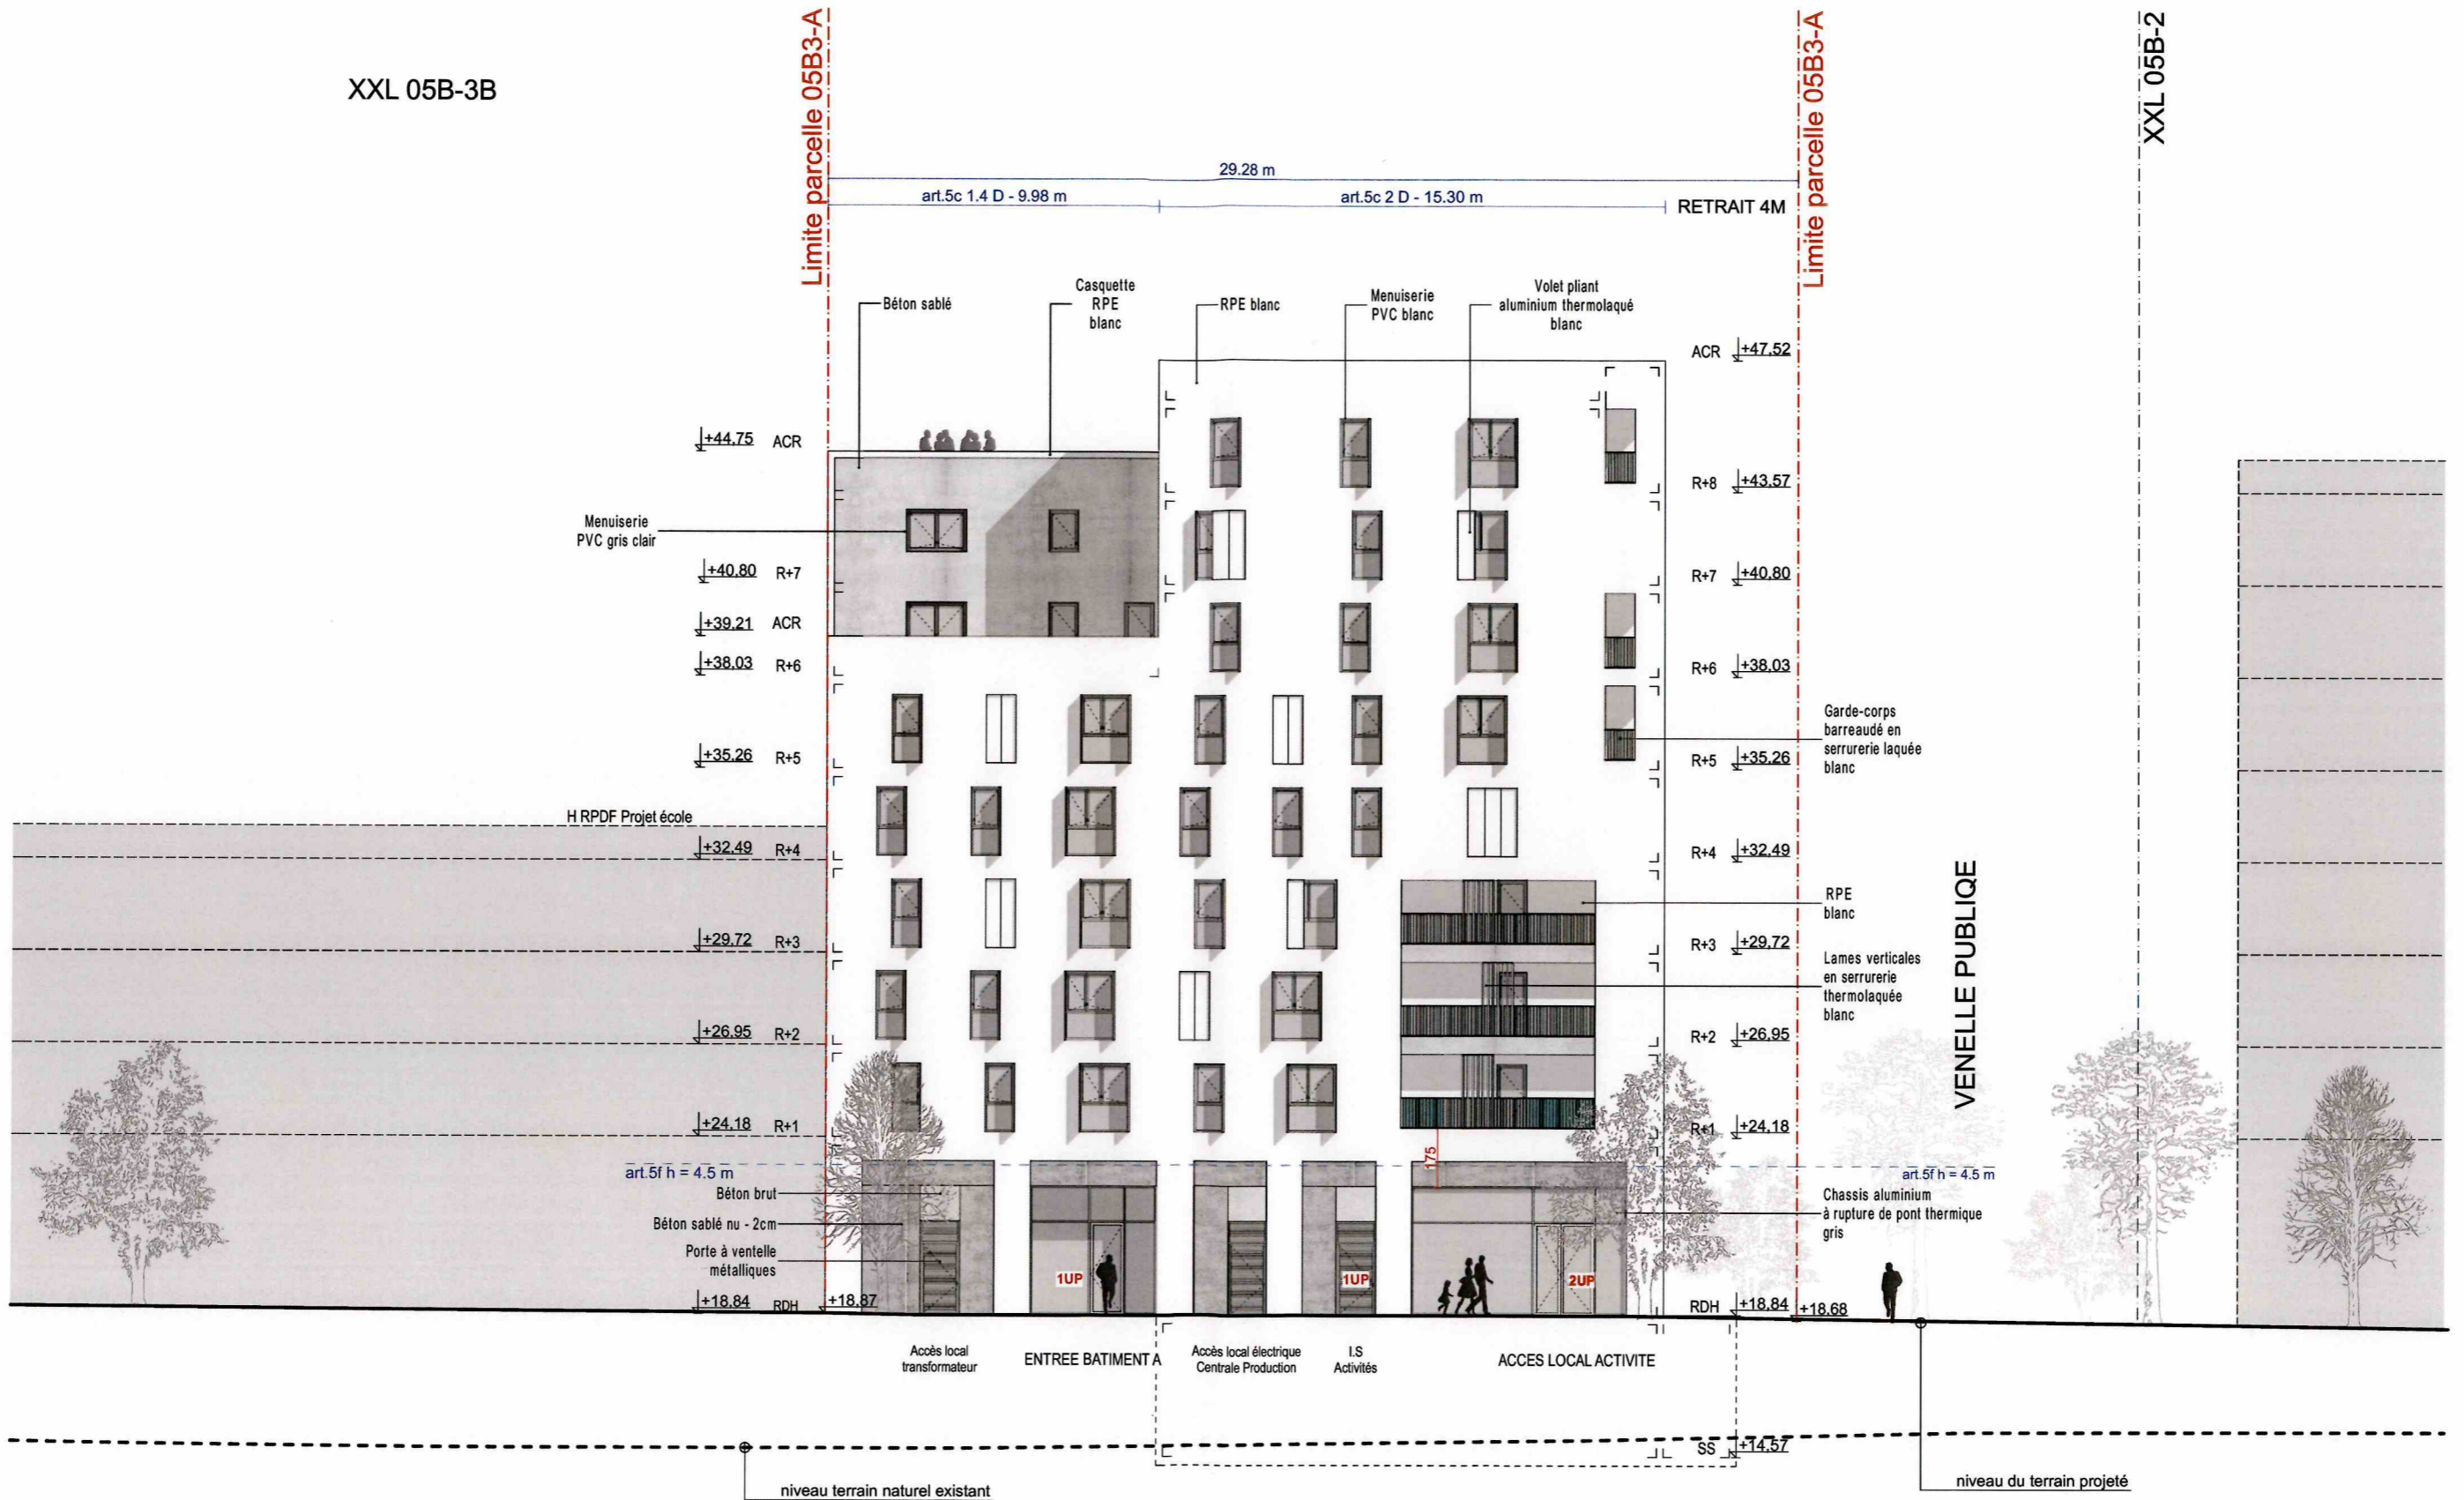

XXL 05B-3B

SAS 3a ARCHITECTES ASSOCIES
Philippe Vesco, Isabella Tallo,
30 rue d'Eguison 13010 Marseille - 0491 32 82 40
contact@3a-architectes-associes.fr

LES FABRIQUES - ILOT 5B3A
13015 MARSEILLE

FACADE NORD - RUE DES ACTIVITES

N° PC40-
PN4.2
SUP.

NIV :

ECH : 1:200

DATE : 1 Avril 2020